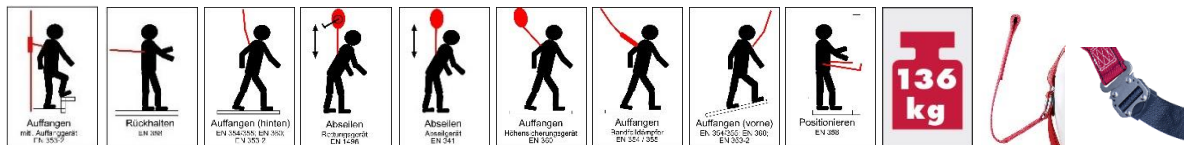

Technisches Datenblatt

Technical Data Sheet

Auffanggurt MAS 33 alle Varianten

Full body harness all variants

MAS 33 Quick
Vorderansicht

MAS 33 Quick, Var. B 3
Rückansicht

MAS 33 Quick
mit Warnweste (auch in gelb lieferbar)

B3 Quick

Größe size.	Konfektionsgröße confection size	Körpergröße Height mm	Bauchumfang waist mm	Oberschenkel- umfang thigh circumference mm
0	42 – 50	1200 – 1650	600 - 1100	300 – 600
1	48 – 56	1500 - 1900	750 - 1200	500 – 750
2	54 – 62	1800 - 2100	1100 - 1500	700 – 900

Gurtband

Webbing

- Polyester 45 mm
Polyester 45 mm
- Nähte: hochstrapazierfähiges
Polyestergarn
stitching: high-strength polyester thread
- Festigkeit > 22 kN
Breaking strength > 22 kN

Metallteile

Fitting

- Hochstrapazierfähiger verzinkter
Stahl
high-strength zinc-plated steel
- Auffangöse in verzinkten
geschmiedeten Stahl
attachment D rings in zinc-plated
wrought steel

Zugfestigkeit im System 15 kN
system breaking strength 15 kN